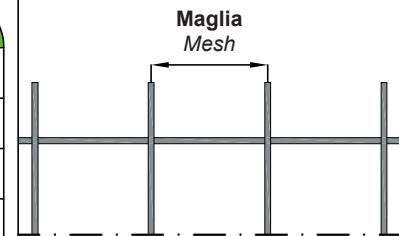

RETE ELETTROSALDATA A MAGLIA QUADRA GREZZA

SQUARE RAW ELECTRO-WELDED MESH

SCHEDA TECNICA

DATA SHEET

REMQ-G

▲ Pannello Panel ▼ Particolare Detail

CODICE CODE	MAGLIA MESH	PANNELLO PANEL	DIMENSIONI DIMENSIONS	FILO WIRE
09017	30x30	GREZZO / RAW	2000x1000	3,00
09018	40x40	GREZZO / RAW	2000x1000	4,00
09019	50x50	GREZZO / RAW	2000x1000	4,00
09020	50x50	GREZZO / RAW	2000x1000	5,00
09021	30x30	GREZZO / RAW	2400x1200	3,00
09022	40x40	GREZZO / RAW	2400x1200	4,00
09023	50x50	GREZZO / RAW	2400x1200	4,00
09024	50x50	GREZZO / RAW	2400x1200	5,00
09200	50x50	GREZZO / RAW	3000x1500	4,00
09201	50x50	GREZZO / RAW	3000x2000	4,00
09202	100x100	GREZZO / RAW	3000x2000	5,00
09203	100x100	GREZZO / RAW	3000x2000	6,00

DATI TECNICI TECHNICAL DATA

- **Finitura: GREZZO**
Finishing: RAW