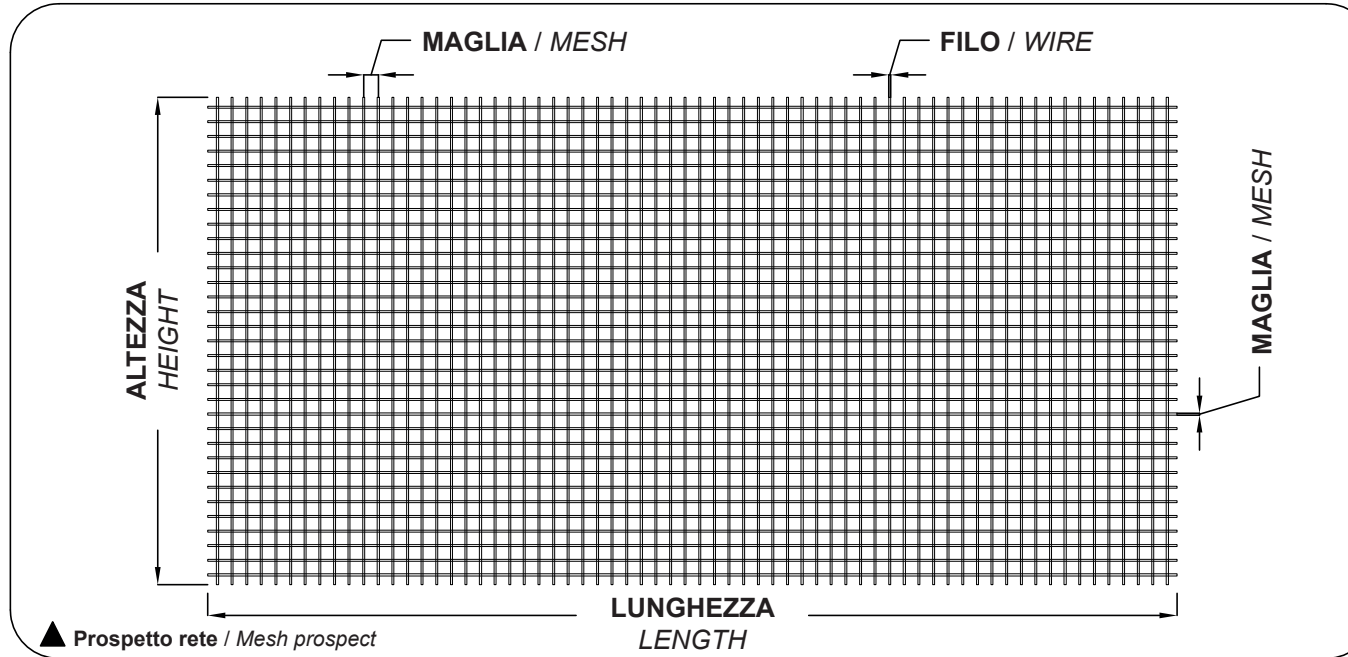

RETE ELETTROSALDATA A MAGLIA QUADRA GREZZA

SQUARE RAW ELECTRO-WELDED MESH

SCHEDA TECNICA

DATA SHEET

REMQ-G

▲ Pannello Panel ▼ Particolare Detail

CODICE CODE	MAGLIA MESH	PANNELLO PANEL	DIMENSIONI DIMENSIONS	FILO WIRE
09017	30x30	GREZZO / RAW	2000x1000	3,00
09018	40x40	GREZZO / RAW	2000x1000	4,00
09019	50x50	GREZZO / RAW	2000x1000	4,00
09020	50x50	GREZZO / RAW	2000x1000	5,00
09021	30x30	GREZZO / RAW	2400x1200	3,00
09022	40x40	GREZZO / RAW	2400x1200	4,00
09023	50x50	GREZZO / RAW	2400x1200	4,00
09024	50x50	GREZZO / RAW	2400x1200	5,00
09200	50x50	GREZZO / RAW	3000x1500	4,00
09201	50x50	GREZZO / RAW	3000x2000	4,00
09202	100x100	GREZZO / RAW	3000x2000	5,00
09203	100x100	GREZZO / RAW	3000x2000	6,00

DATI TECNICI TECHNICAL DATA

- **Finitura: GREZZO**
Finishing: RAW